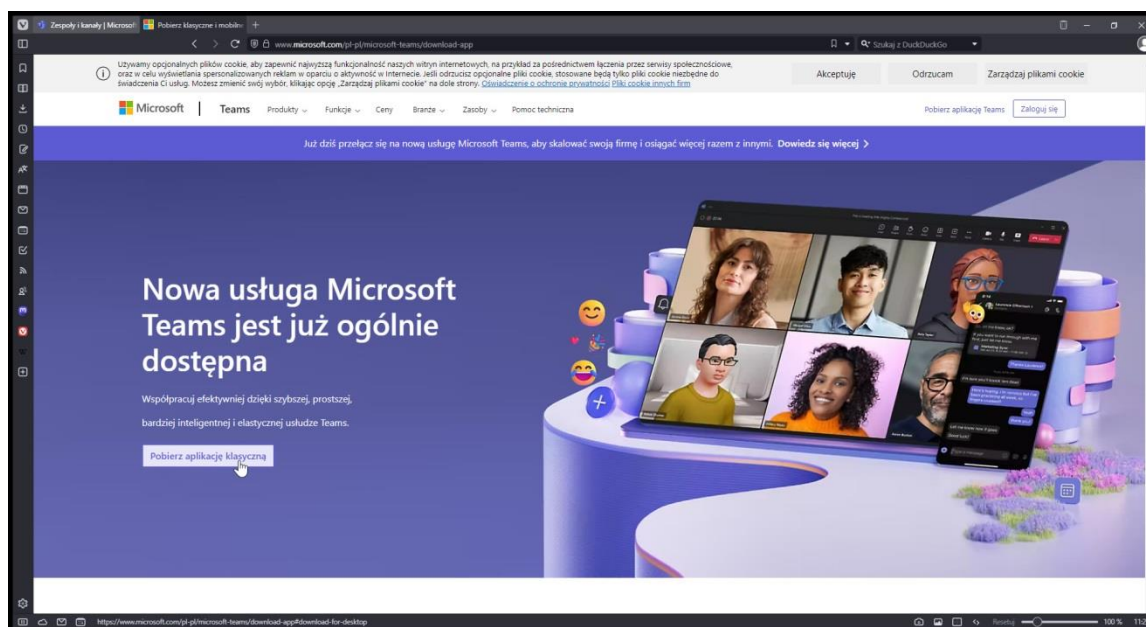

Pobieranie aplikacji desktop TEAMS

wersja edukacyjna TEAMS

Otwieramy adres:

<https://www.microsoft.com/pl-pl/microsoft-teams/download-app>

Klikamy pobierz aplikację klasyczną:

Niestety linki, które się otworzą, nie pozwalają pobrać potrzebnej aplikacji, należy przesunąć stronę w dół do sekcji **CZĘSTO ZADAWANE PYTANIA**.

Link do pobrania aplikacji klasycznej znajduje się w odpowiedzi na pytanie :

Co to oznacza dla klientów klasycznej usługi TEAMS?

Link aktualny na dzień 08-01-2024:

<https://go.microsoft.com/fwlink/?linkid=2187327>