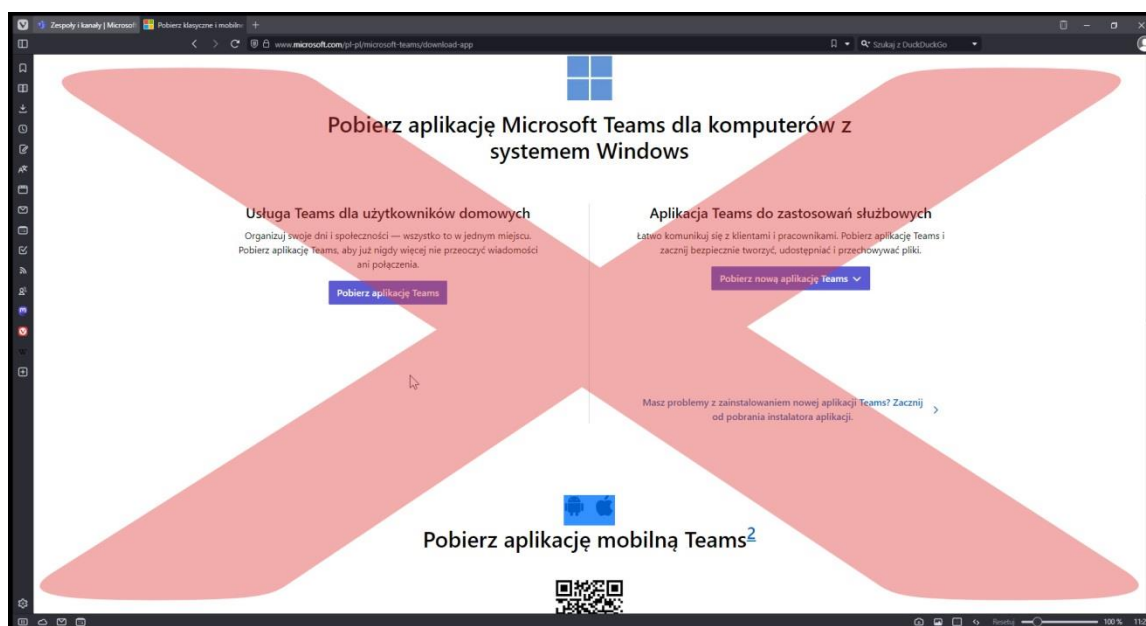

Pobieranie aplikacji desktop TEAMS

wersja edukacyjna TEAMS

Otwieramy adres:

<https://www.microsoft.com/pl-pl/microsoft-teams/download-app>

Klikamy pobierz aplikację klasyczną:

Niestety linki, które się otworzą, nie pozwalają pobrać potrzebnej aplikacji, należy przesunąć stronę w dół do sekcji **CZĘSTO ZADAWANE PYTANIA**.

Link do pobrania aplikacji klasycznej znajduje się w odpowiedzi na pytanie :

Co to oznacza dla klientów klasycznej usługi TEAMS?

Link aktualny na dzień 08-01-2024:

<https://go.microsoft.com/fwlink/?linkid=2187327>