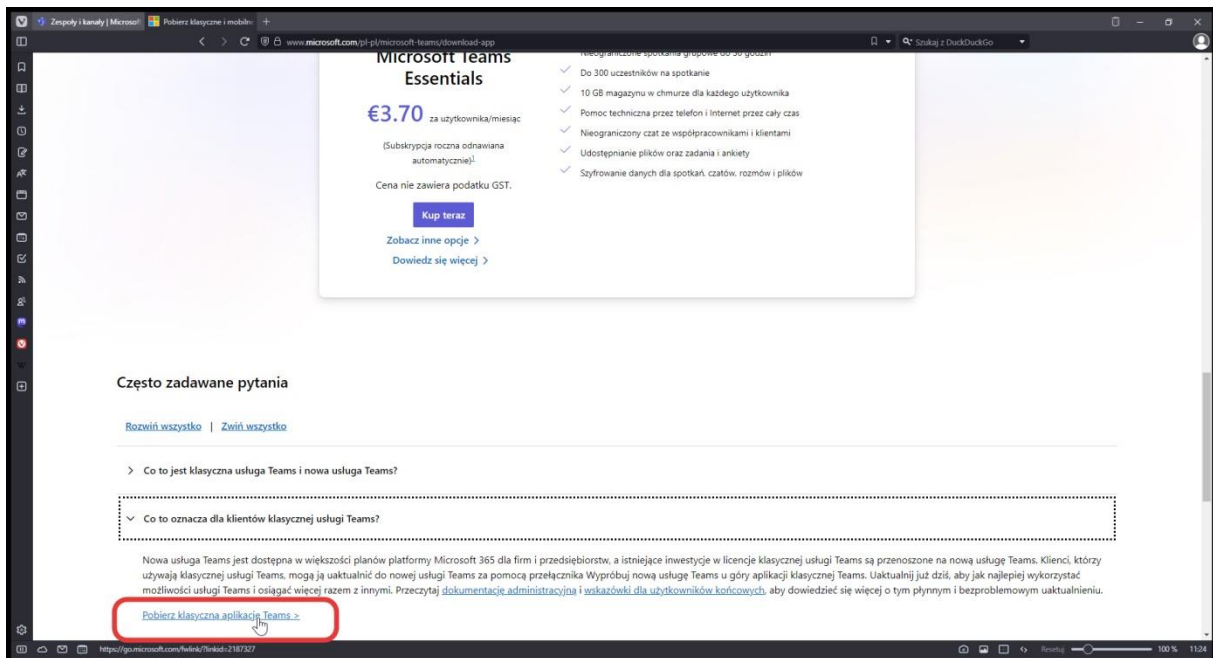

Pobieranie aplikacji desktop TEAMS

wersja edukacyjna TEAMS

Otwieramy adres:

<https://www.microsoft.com/pl-pl/microsoft-teams/download-app>

Klikamy pobierz aplikację klasyczną:

Niestety linki, które się otworzą, nie pozwalają pobrać potrzebnej aplikacji, należy przesunąć stronę w dół do sekcji **CZĘSTO ZADAWANE PYTANIA**.

Link do pobrania aplikacji klasycznej znajduje się w odpowiedzi na pytanie :

Co to oznacza dla klientów klasycznej usługi TEAMS?

Link aktualny na dzień 08-01-2024:

<https://go.microsoft.com/fwlink/?linkid=2187327>